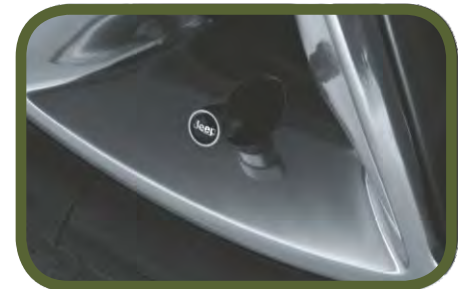

КОМПЛЕКТ КОЛПАЧКОВ КОЛЕСНЫХ НИППЕЛЕЙ

Матовый хром, с логотипом Jeep, комплект из 4-х шт.

К82213628AB